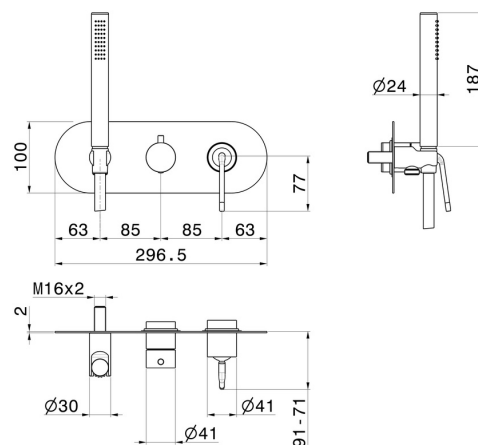

# O'RAMA

**68469E.05.093**

Einbau-duscheinheit komplett - oberfläche Chrom - Schwarz matt

Außenteil. Mit handbrause und 2-wege-umstellung.

Chrom - Schwarz matt

## EIGENSCHAFTEN

Material	<b>Messing</b>
Technologie	<b>Save Water</b>
Installation	<b>UP Körper</b>
Bedienungsart	<b>Einhebelmischer</b>
Umstellerart	<b>mechanischer umstellung</b>
Ausgänge	<b>2 Wege</b>
Wasservermischung	<b>mechanische</b>
Für die Installation erforderlich	<b><u>31086.00.000</u></b>

## TECHNISCHE ZEICHNUNG

**O'RAMA**

**68469E.05.093**

Einbau-duscheinheit komplett - oberfläche Chrom - Schwarz matt

**VERFÜGBARE OBERFLÄCHEN**

---

**05.093**

Chrom - Schwarz matt