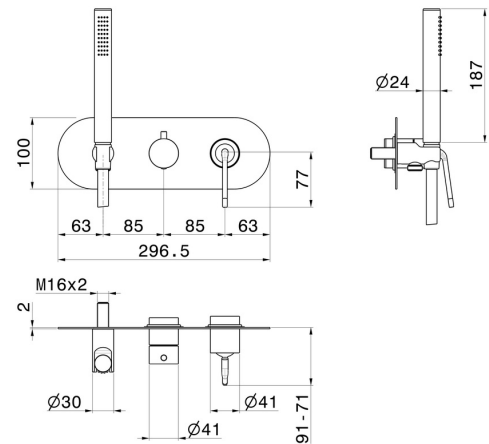

O'RAMA

68469E.M2.072

Einbau-duscheinheit komplett - oberfläche Copper Satin - Schwarz matt

Außenteil. Mit handbrause und 2-wege-umstellung.

Copper Satin - Schwarz matt

EIGENSCHAFTEN

| | |
|-----------------------------------|--------------------------------|
| Material | Messing |
| Technologie | Save Water |
| Installation | UP Körper |
| Bedienungsart | Einhebelmischer |
| Umstellerart | mechanischer umstellung |
| Ausgänge | 2 Wege |
| Wasservermischung | mechanische |
| Für die Installation erforderlich | <u>31086.00.000</u> |

TECHNISCHE ZEICHNUNG

O'RAMA

68469E.M2.072

Einbau-duscheinheit komplett - oberfläche Copper Satin - Schwarz matt

VERFÜGBARE OBERFLÄCHEN

M2.072

Copper Satin - Schwarz matt

01.093