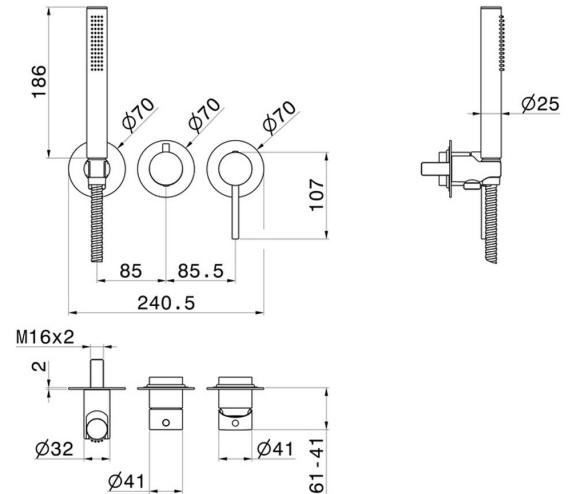

# BLINK

**4279E.59.097**

Einbau-duscheinheit komplett. Ø70 - oberfläche PVD Gold gebürstet

Mit handbrause und 2-wege-umstellung. Außenteil.

PVD Gold gebürstet

## EIGENSCHAFTEN

Material	<b>Messing</b>
Technologie	<b>Save Water</b>
Installation	<b>UP Körper</b>
Lochtyp	<b>3 Loch</b>
Umstellerart	<b>mechanischer umstellung</b>
Ausgänge	<b>2 Wege</b>
Wasservermischung	<b>mechanische</b>

## TECHNISCHE ZEICHNUNG

**BLINK**

**4279E.59.097**

Einbau-duscheinheit komplett. Ø70 - oberfläche PVD Gold gebürstet

**VERFÜGBARE OBERFLÄCHEN**

---

**59.097**

PVD Gold gebürstet