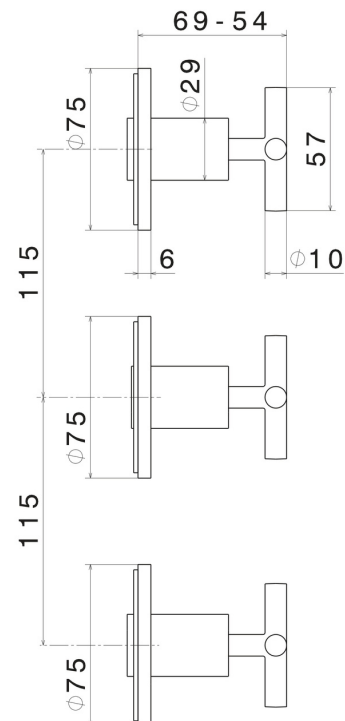

## 70872E.21.018

Einbau-duscheinheit komplett mit 2-wege-umstellung. anschlüsse  
1/2" - oberfläche Chrom

Außenteil

### EIGENSCHAFTEN

Material	<b>Messing</b>
Installation	<b>UP Körper</b>
Lochtyp	<b>3 Loch</b>
Umstellerart	<b>mechanischer umstellung</b>
Ausgänge	<b>2 Wege</b>
Wasservermischung	<b>mechanische</b>
Für die Installation erforderlich	<b><u>27755.00.000</u></b>

### TECHNISCHE ZEICHNUNG

**BLINK**

**70872E.21.018**

Einbau-duscheinheit komplett mit 2-wege-umstellung. anschlüsse 1/2" - oberfläche Chrom

**VERFÜGBARE OBERFLÄCHEN**

---

**21.018**

Chrom