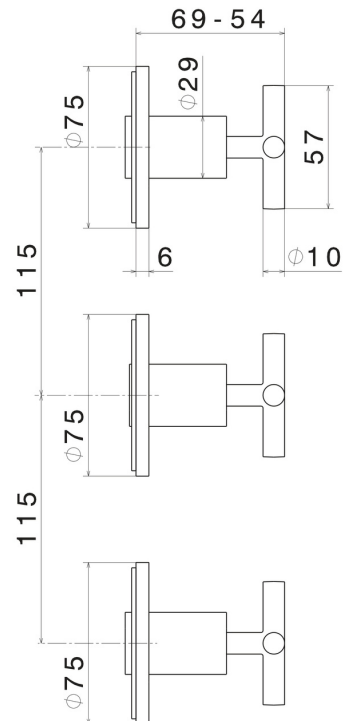

# BLINK

**70872E.58.061**

Einbau-duscheinheit komplett mit 2-wege-umstellung. anschlüsse 1/2" - oberfläche PVD Copper Bronze

Außenteil

## EIGENSCHAFTEN

Material	<b>Messing</b>
Installation	<b>UP Körper</b>
Lochtyp	<b>3 Loch</b>
Umstellerart	<b>mechanischer umstellung</b>
Ausgänge	<b>2 Wege</b>
Wasservermischung	<b>mechanische</b>
Für die Installation erforderlich	<b><u>27755.00.000</u></b>

## TECHNISCHE ZEICHNUNG

**BLINK**

**70872E.58.061**

Einbau-duscheinheit komplett mit 2-wege-umstellung. anschlüsse 1/2" - oberfläche PVD Copper Bronze

**VERFÜGBARE OBERFLÄCHEN**

---

**58.061**

PVD Copper Bronze

**59.098**

oberfläche PVD Pale Gold gebürstet

**61.020**

oberfläche PVD Glossy Gold