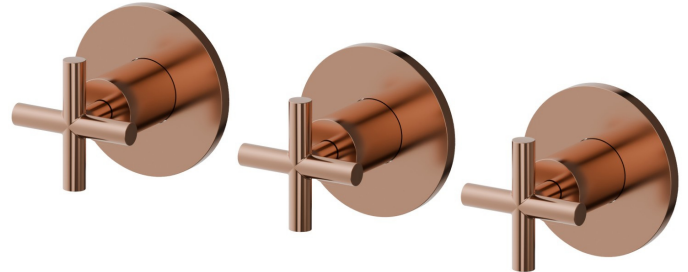

# BLINK

**70872E.58.061**

Einbau-duscheinheit komplett mit 2-wege-umstellung. anschlüsse 1/2" - oberfläche PVD Copper Bronze

Außenteil

## EIGENSCHAFTEN

Material	<b>Messing</b>
Installation	<b>UP Körper</b>
Lochtyp	<b>3 Loch</b>
Umstellerart	<b>mechanischer umstellung</b>
Ausgänge	<b>2 Wege</b>
Wasservermischung	<b>mechanische</b>
Für die Installation erforderlich	<b><u>27755.00.000</u></b>

## TECHNISCHE ZEICHNUNG

**BLINK**

**70872E.58.061**

Einbau-duscheinheit komplett mit 2-wege-umstellung. anschlüsse 1/2" - oberfläche PVD Copper Bronze

**VERFÜGBARE OBERFLÄCHEN**

---

**58.061**

PVD Copper Bronze

**59.098**

oberfläche PVD Pale Gold gebürstet

**61.020**

oberfläche PVD Glossy Gold