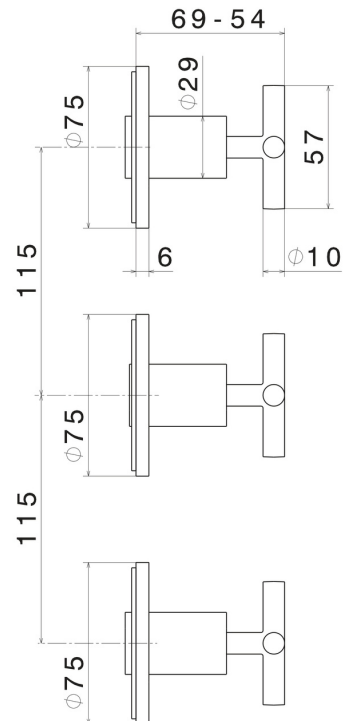

# BLINK

**70872E.59.098**

Einbau-duscheinheit komplett mit 2-wege-umstellung. anschlüsse  
1/2" - oberfläche PVD Pale Gold gebürstet

Außenteil

## EIGENSCHAFTEN

Material	<b>Messing</b>
Installation	<b>UP Körper</b>
Lochtyp	<b>3 Loch</b>
Umstellerart	<b>mechanischer umstellung</b>
Ausgänge	<b>2 Wege</b>
Wasservermischung	<b>mechanische</b>
Für die Installation erforderlich	<b><u>27755.00.000</u></b>

## TECHNISCHE ZEICHNUNG

## **BLINK**

**70872E.59.098**

Einbau-duscheinheit komplett mit 2-wege-umstellung. anschlüsse 1/2" - oberfläche PVD Pale Gold gebürstet