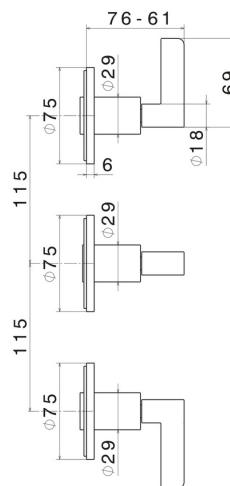

BLINK CHIC

71072E.01.093

Einbau-duscheinheit komplett mit 2-wege-umstellung. anschlüsse
1/2" - oberfläche Schwarz matt

Außenteil

Schwarz matt

EIGENSCHAFTEN

Material	Messing
Installation	wandmontierte
Lochtyp	3 Loch
Umstellerart	mechanischer umstellung
Ausgänge	2 Wege
Wasservermischung	mechanische
Für die Installation erforderlich	<u>27755.00.000</u>

TECHNISCHE ZEICHNUNG

BLINK CHIC

71072E.01.093

Einbau-duscheinheit komplett mit 2-wege-umstellung. anschlüsse 1/2" - oberfläche Schwarz matt

VERFÜGBARE OBERFLÄCHEN

01.093

Schwarz matt

21.018

oberfläche Chrom

47.083

oberfläche Groove Bronze

58.061

oberfläche PVD Copper Bronze

58.063

oberfläche PVD Gun Metal

59.098

oberfläche PVD Pale Gold gebürstet

61.020

oberfläche PVD Glossy Gold