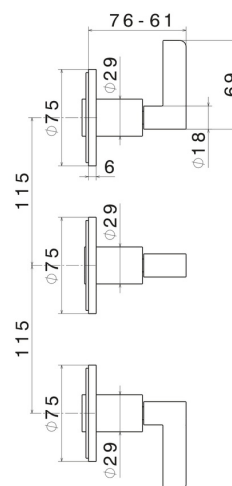

BLINK CHIC

71072E.21.018

Einbau-duscheinheit komplett mit 2-wege-umstellung. anschlüsse
1/2" - oberfläche Chrom

Außenteil

Chrom

EIGENSCHAFTEN

Material	Messing
Installation	wandmontierte
Lochtyp	3 Loch
Umstellerart	mechanischer umstellung
Ausgänge	2 Wege
Wasservermischung	mechanische
Für die Installation erforderlich	<u>27755.00.000</u>

TECHNISCHE ZEICHNUNG

BLINK CHIC

71072E.21.018

Einbau-duscheinheit komplett mit 2-wege-umstellung. anschlüsse 1/2" - oberfläche Chrom

VERFÜGBARE OBERFLÄCHEN

21.018

Chrom

01.093

oberfläche Schwarz matt

47.083

oberfläche Groove Bronze

58.061

oberfläche PVD Copper Bronze

58.063

oberfläche PVD Gun Metal

59.098

oberfläche PVD Pale Gold gebürstet

61.020

oberfläche PVD Glossy Gold