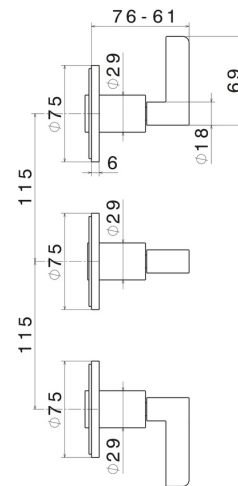

BLINK CHIC

71072E.58.063

Einbau-duscheinheit komplett mit 2-wege-umstellung. anschlüsse
1/2" - oberfläche PVD Gun Metal

Außenteil

EIGENSCHAFTEN

Material	Messing
Installation	wandmontierte
Lochtyp	3 Loch
Umstellerart	mechanischer umstellung
Ausgänge	2 Wege
Wasservermischung	mechanische
Für die Installation erforderlich	<u>27755.00.000</u>

TECHNISCHE ZEICHNUNG

BLINK CHIC

71072E.58.063

Einbau-duscheinheit komplett mit 2-wege-umstellung. anschlüsse 1/2" - oberfläche PVD Gun Metal

VERFÜGBARE OBERFLÄCHEN

58.063

PVD Gun Metal

01.093