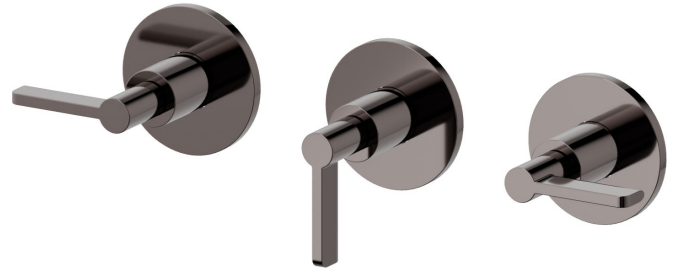

BLINK CHIC

71072E.58.063

Einbau-duscheinheit komplett mit 2-wege-umstellung. anschlüsse
1/2" - oberfläche PVD Gun Metal

Außenteil

EIGENSCHAFTEN

Material	Messing
Installation	wandmontierte
Lochtyp	3 Loch
Umstellerart	mechanischer umstellung
Ausgänge	2 Wege
Wasservermischung	mechanische
Für die Installation erforderlich	<u>27755.00.000</u>

TECHNISCHE ZEICHNUNG

BLINK CHIC

71072E.58.063

Einbau-duscheinheit komplett mit 2-wege-umstellung. anschlüsse 1/2" - oberfläche PVD Gun Metal

VERFÜGBARE OBERFLÄCHEN

58.063

PVD Gun Metal

01.093

oberfläche Schwarz matt

21.018

oberfläche Chrom

47.083

oberfläche Groove Bronze

58.061

oberfläche PVD Copper Bronze

59.098

oberfläche PVD Pale Gold gebürstet

61.020

oberfläche PVD Glossy Gold