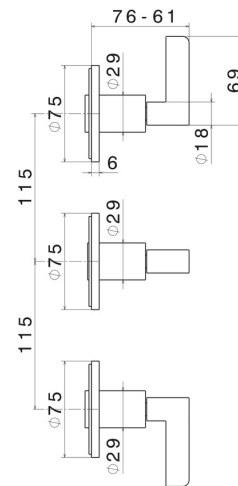

# BLINK CHIC

**71072E.59.098**

Einbau-duscheinheit komplett mit 2-wege-umstellung. anschlüsse 1/2" - oberfläche PVD Pale Gold gebürstet

Außenteil

## EIGENSCHAFTEN

Material	<b>Messing</b>
Installation	<b>wandmontierte</b>
Lochtyp	<b>3 Loch</b>
Umstellerart	<b>mechanischer umstellung</b>
Ausgänge	<b>2 Wege</b>
Wasservermischung	<b>mechanische</b>
Für die Installation erforderlich	<b><u>27755.00.000</u></b>

## TECHNISCHE ZEICHNUNG

**BLINK CHIC**

**71072E.59.098**

Einbau-duscheinheit komplett mit 2-wege-umstellung. anschlüsse 1/2" - oberfläche PVD Pale Gold gebürstet

**VERFÜGBARE OBERFLÄCHEN**

---

**59.098**

PVD Pale Gold gebürstet

**58.063**

oberfläche PVD Gun Metal

**61.020**

oberfläche PVD Glossy Gold