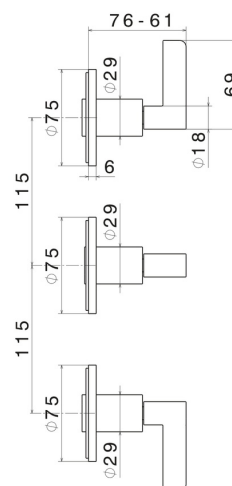

BLINK CHIC

71072E.61.020

Einbau-duscheinheit komplett mit 2-wege-umstellung. anschlüsse
1/2" - oberfläche PVD Glossy Gold

Außenteil

EIGENSCHAFTEN

Material	Messing
Installation	wandmontierte
Lochtyp	3 Loch
Umstellerart	mechanischer umstellung
Ausgänge	2 Wege
Wasservermischung	mechanische
Für die Installation erforderlich	<u>27755.00.000</u>

TECHNISCHE ZEICHNUNG

BLINK CHIC

71072E.61.020

Einbau-duscheinheit komplett mit 2-wege-umstellung. anschlüsse 1/2" - oberfläche PVD Glossy Gold

VERFÜGBARE OBERFLÄCHEN

61.020

PVD Glossy Gold

01.093

oberfläche Schwarz matt

21.018

oberfläche Chrom

47.083

oberfläche Groove Bronze

58.061

oberfläche PVD Copper Bronze

58.063

oberfläche PVD Gun Metal

59.098

oberfläche PVD Pale Gold gebürstet