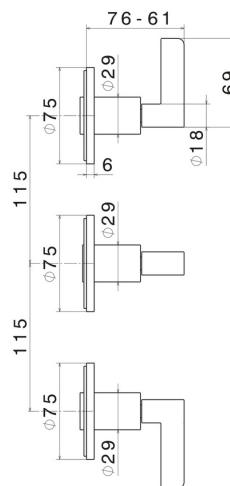

# BLINK CHIC

**71172E.01.093**

Einbau-duscheinheit komplett mit 2-wege-umstellung. anschlüsse  
1/2" - oberfläche Schwarz matt

Luxury. Außenteil

Schwarz matt

## EIGENSCHAFTEN

Material	<b>Messing</b>
Installation	<b>wandmontierte</b>
Lochtyp	<b>3 Loch</b>
Umstellerart	<b>mechanischer umstellung</b>
Ausgänge	<b>2 Wege</b>
Wasservermischung	<b>mechanische</b>
Für die Installation erforderlich	<b><u>27755.00.000</u></b>

## TECHNISCHE ZEICHNUNG

**BLINK CHIC**

**71172E.01.093**

Einbau-duscheinheit komplett mit 2-wege-umstellung. anschlüsse 1/2" - oberfläche Schwarz matt

**VERFÜGBARE OBERFLÄCHEN**

---

**01.093**

Schwarz matt

**21.018**

oberfläche Chrom

**47.083**

oberfläche Groove Bronze

**58.061**

oberfläche PVD Copper Bronze

**58.063**

oberfläche PVD Gun Metal