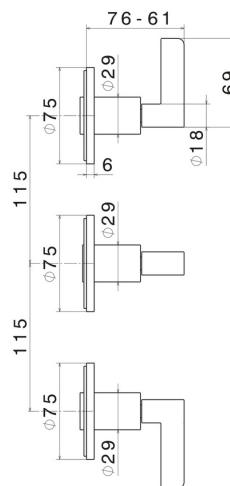

BLINK CHIC

71172E.21.018

Einbau-duscheinheit komplett mit 2-wege-umstellung. anschlüsse
1/2" - oberfläche Chrom

Luxury. Außenteil

Chrom

EIGENSCHAFTEN

Material	Messing
Installation	wandmontierte
Lochtyp	3 Loch
Umstellerart	mechanischer umstellung
Ausgänge	2 Wege
Wasservermischung	mechanische
Für die Installation erforderlich	<u>27755.00.000</u>

TECHNISCHE ZEICHNUNG

BLINK CHIC

71172E.21.018

Einbau-duscheinheit komplett mit 2-wege-umstellung. anschlüsse 1/2" - oberfläche Chrom

VERFÜGBARE OBERFLÄCHEN

21.018

Chrom

01.093

oberfläche Schwarz matt

47.083

oberfläche Groove Bronze

58.061

oberfläche PVD Copper Bronze

58.063

oberfläche PVD Gun Metal

59.098

oberfläche PVD Pale Gold gebürstet

61.020

oberfläche PVD Glossy Gold