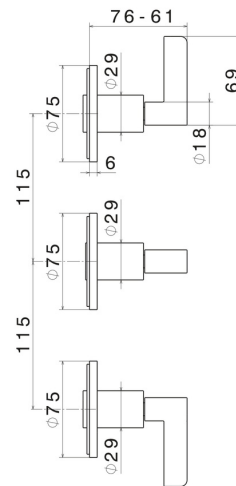

BLINK CHIC

71172E.58.063

Einbau-duscheinheit komplett mit 2-wege-umstellung. anschlüsse
1/2" - oberfläche PVD Gun Metal

Luxury. Außenteil

PVD Gun Metal

EIGENSCHAFTEN

Material	Messing
Installation	wandmontierte
Lochtyp	3 Loch
Umstellerart	mechanischer umstellung
Ausgänge	2 Wege
Wasservermischung	mechanische
Für die Installation erforderlich	<u>27755.00.000</u>

TECHNISCHE ZEICHNUNG

BLINK CHIC

71172E.58.063

Einbau-duscheinheit komplett mit 2-wege-umstellung. anschlüsse 1/2" - oberfläche PVD Gun Metal

VERFÜGBARE OBERFLÄCHEN

58.063

PVD Gun Metal

01.093

oberfläche PVD Pale Gold gebürstet

61.020

oberfläche PVD Glossy Gold