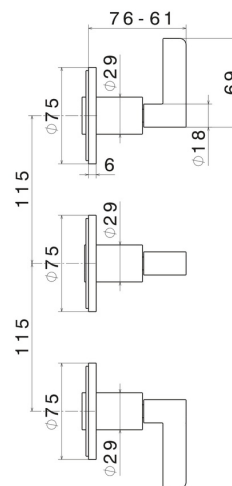

# BLINK CHIC

**71172E.59.098**

Einbau-duscheinheit komplett mit 2-wege-umstellung. anschlüsse  
1/2" - oberfläche PVD Pale Gold gebürstet

Luxury. Außenteil

## EIGENSCHAFTEN

Material	<b>Messing</b>
Installation	<b>wandmontierte</b>
Lochtyp	<b>3 Loch</b>
Umstellerart	<b>mechanischer umstellung</b>
Ausgänge	<b>2 Wege</b>
Wasservermischung	<b>mechanische</b>
Für die Installation erforderlich	<b><u>27755.00.000</u></b>

## TECHNISCHE ZEICHNUNG

**BLINK CHIC**

**71172E.59.098**

Einbau-duscheinheit komplett mit 2-wege-umstellung. anschlüsse 1/2" - oberfläche PVD Pale Gold gebürstet

**VERFÜGBARE OBERFLÄCHEN**

---

**59.098**

PVD Pale Gold gebürstet

**58.063**

oberfläche PVD Gun Metal

**61.020**

oberfläche PVD Glossy Gold