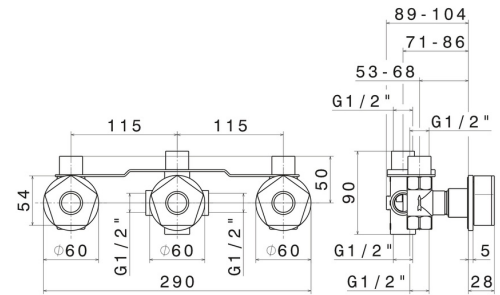

PARK L.E.

69772.05.093

Einbau-Duscheinheit komplett mit 3-Wege-Umstellung. 1/2"-Anschlüsse - oberfläche Chrom - Schwarz matt

Chrom - Schwarz matt

EIGENSCHAFTEN

Material	Messing
Installation	wandmontierte
Lochtyp	3 Loch
Umstellerart	mechanischer umstellung
Ausgänge	3 Wege
Wasservermischung	mechanische

TECHNISCHE ZEICHNUNG

PARK L.E.

69772.05.093

Einbau-Duscheinheit komplett mit 3-Wege-Umstellung. 1/2"-Anschlüsse - oberfläche Chrom - Schwarz matt

VERFÜGBARE OBERFLÄCHEN

05.093

Chrom - Schwarz matt

62.093