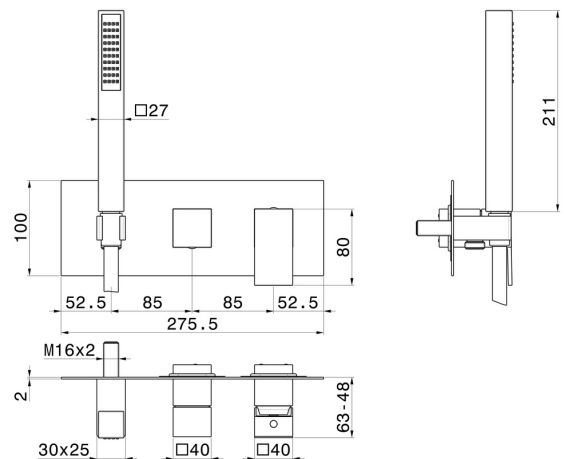

# ERGO-Q

**66469E.01.093**

Einbau-duscheinheit komplett mit handbrause und 2-wege-umstellung - oberfläche Schwarz matt

Außenteil

## EIGENSCHAFTEN

Material	<b>Messing</b>
Technologie	<b>Save Water</b>
Installation	<b>UP Körper</b>
Umstellerart	<b>mechanischer umstellung</b>
Ausgänge	<b>2 Wege</b>
Wasservermischung	<b>mechanische</b>
Für die Installation erforderlich	<b><u>31030.00.000</u></b>

## TECHNISCHE ZEICHNUNG

**ERGO-Q**

**66469E.01.093**

Einbau-duscheinheit komplett mit handbrause und 2-wege-umstellung - oberfläche Schwarz matt

**VERFÜGBARE OBERFLÄCHEN**

---

**01.093**

Schwarz matt

**21.018**

oberfläche Chrom