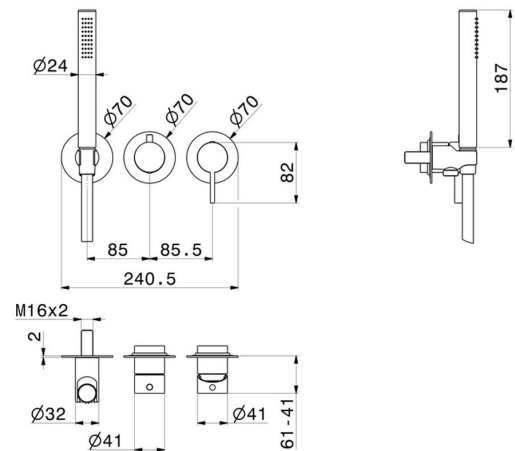

# BLINK CHIC

**71068E.47.083**

Einbau-duscheinheit komplett mit handbrause und 2-wege-  
umstellung - ø70 - oberfläche Groove Bronze

Außenteil

Groove Bronze

## EIGENSCHAFTEN

Material	<b>Messing</b>
Technologie	<b>Save Water</b>
Installation	<b>wandmontierte</b>
Lochtyp	<b>3 Loch</b>
Ablaufgarnitur	<b>ohne Ablauf</b>
Umstellerart	<b>mechanischer umstellung</b>
Ausgänge	<b>2 Wege</b>
Wasservermischung	<b>mechanische</b>
Für die Installation erforderlich	<b><u>31086.00.000</u></b>

## TECHNISCHE ZEICHNUNG

**BLINK CHIC**

**71068E.47.083**

Einbau-duscheinheit komplett mit handbrause und 2-wege-umstellung - ø70 - oberfläche Groove Bronze

**VERFÜGBARE OBERFLÄCHEN**

---

**47.083**

Groove Bronze

**59.098**

oberfläche PVD Pale Gold gebürstet

**61.020**

oberfläche PVD Glossy Gold