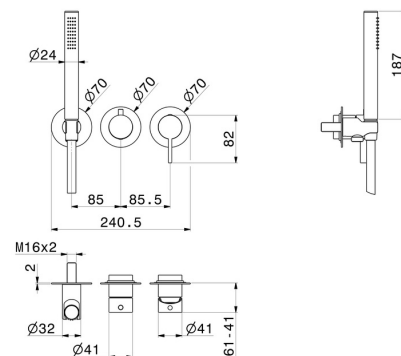

BLINK CHIC

71168E.01.093

Einbau-duscheinheit komplett mit handbrause und 2-wege-umstellung - ø70 - oberfläche Schwarz matt

Luxury. Außenteil

EIGENSCHAFTEN

Material	Messing
Technologie	Save Water
Installation	wandmontierte
Lochtyp	3 Loch
Umstellerart	mechanischer umstellung
Ausgänge	2 Wege
Wasservermischung	mechanische
Für die Installation erforderlich	<u>31086.00.000</u>

TECHNISCHE ZEICHNUNG

BLINK CHIC

71168E.01.093

Einbau-duscheinheit komplett mit handbrause und 2-wege-umstellung - ø70 - oberfläche Schwarz matt

VERFÜGBARE OBERFLÄCHEN

01.093

Schwarz matt

21.018

oberfläche Chrom

47.083

oberfläche Groove Bronze

58.061

oberfläche PVD Copper Bronze

58.063

oberfläche PVD Gun Metal

59.098

oberfläche PVD Pale Gold gebürstet

61.020

oberfläche PVD Glossy Gold