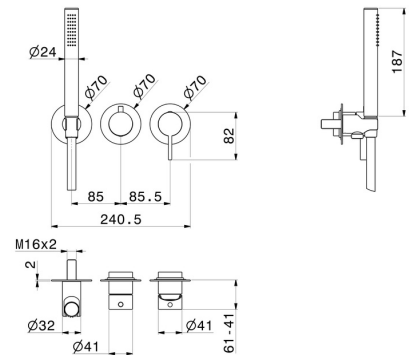

# BLINK CHIC

**71168E.21.018**

Einbau-duscheinheit komplett mit handbrause und 2-wege-umstellung - ø70 - oberfläche Chrom

Luxury. Außenteil

## EIGENSCHAFTEN

Material	<b>Messing</b>
Technologie	<b>Save Water</b>
Installation	<b>wandmontierte</b>
Lochtyp	<b>3 Loch</b>
Umstellerart	<b>mechanischer umstellung</b>
Ausgänge	<b>2 Wege</b>
Wasservermischung	<b>mechanische</b>
Für die Installation erforderlich	<b><u>31086.00.000</u></b>

## TECHNISCHE ZEICHNUNG

**BLINK CHIC**

**71168E.21.018**

Einbau-duscheinheit komplett mit handbrause und 2-wege-umstellung - ø70 - oberfläche Chrom

**VERFÜGBARE OBERFLÄCHEN**

---

**21.018**

Chrom