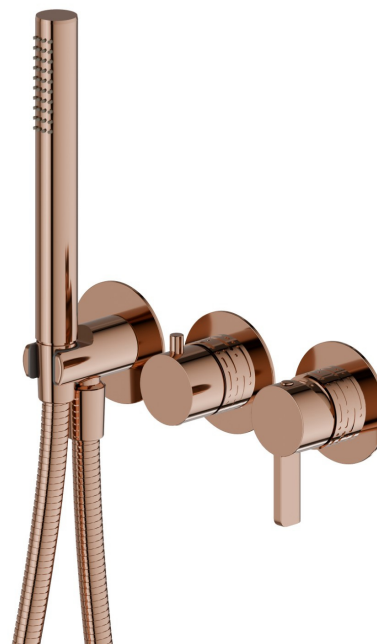

BLINK CHIC

71168E.58.061

Einbau-duscheinheit komplett mit handbrause und 2-wege-umstellung - ø70 - oberfläche PVD Copper Bronze

Luxury. Außenteil

PVD Copper Bronze

EIGENSCHAFTEN

Material	Messing
Technologie	Save Water
Installation	wandmontierte
Lochtyp	3 Loch
Umstellerart	mechanischer umstellung
Ausgänge	2 Wege
Wasservermischung	mechanische
Für die Installation erforderlich	<u>31086.00.000</u>

TECHNISCHE ZEICHNUNG

BLINK CHIC

71168E.58.061

Einbau-duscheinheit komplett mit handbrause und 2-wege-umstellung - ø70 - oberfläche PVD
Copper Bronze

VERFÜGBARE OBERFLÄCHEN

58.061

PVD Copper Bronze

01.093

oberfläche Schwarz matt

21.018

oberfläche Chrom

47.083

oberfläche Groove Bronze

58.063

oberfläche PVD Gun Metal

59.098

oberfläche PVD Pale Gold gebürstet

61.020

oberfläche PVD Glossy Gold