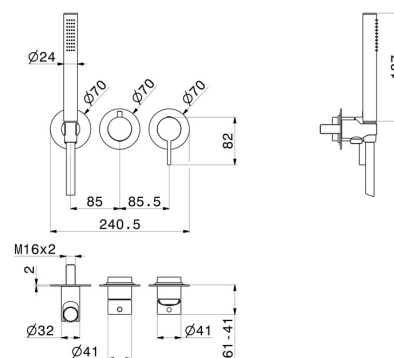

BLINK CHIC

71168E.58.061

Einbau-duscheinheit komplett mit handbrause und 2-wege-umstellung - ø70 - oberfläche PVD Copper Bronze

Luxury. Außenteil

PVD Copper Bronze

EIGENSCHAFTEN

Material	Messing
Technologie	Save Water
Installation	wandmontierte
Lochtyp	3 Loch
Umstellerart	mechanischer umstellung
Ausgänge	2 Wege
Wasservermischung	mechanische
Für die Installation erforderlich	<u>31086.00.000</u>

TECHNISCHE ZEICHNUNG

BLINK CHIC

71168E.58.061

Einbau-duscheinheit komplett mit handbrause und 2-wege-umstellung - ø70 - oberfläche PVD
Copper Bronze

VERFÜGBARE OBERFLÄCHEN

58.061

PVD Copper Bronze

01.093

oberfläche PVD Pale Gold gebürstet

61.020

oberfläche PVD Glossy Gold