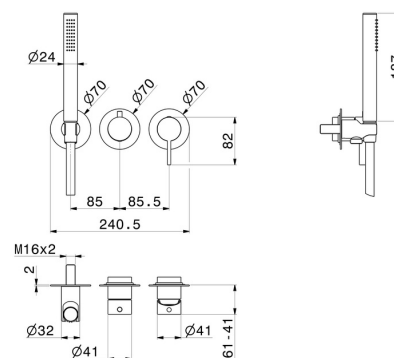

BLINK CHIC

71168E.58.063

Einbau-duscheinheit komplett mit handbrause und 2-wege-umstellung - ø70 - oberfläche PVD Gun Metal

Luxury. Außenteil

EIGENSCHAFTEN

Material	Messing
Technologie	Save Water
Installation	wandmontierte
Lochtyp	3 Loch
Umstellerart	mechanischer umstellung
Ausgänge	2 Wege
Wasservermischung	mechanische
Für die Installation erforderlich	<u>31086.00.000</u>

TECHNISCHE ZEICHNUNG

BLINK CHIC

71168E.58.063

Einbau-duscheinheit komplett mit handbrause und 2-wege-umstellung - ø70 - oberfläche PVD Gun Metal

VERFÜGBARE OBERFLÄCHEN

58.063

PVD Gun Metal

01.093

oberfläche PVD Pale Gold gebürstet

61.020

oberfläche PVD Glossy Gold