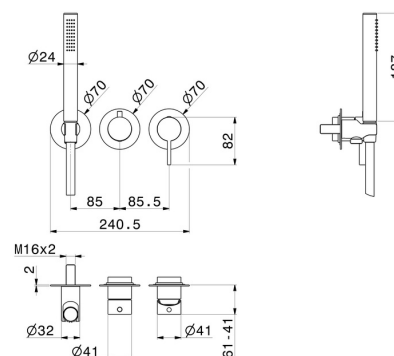

# BLINK CHIC

**71168E.61.020**

Einbau-duscheinheit komplett mit handbrause und 2-wege-  
umstellung - ø70 - oberfläche PVD Glossy Gold

Luxury. Außenteil

PVD Glossy Gold

## EIGENSCHAFTEN

Material	<b>Messing</b>
Technologie	<b>Save Water</b>
Installation	<b>wandmontierte</b>
Lochtyp	<b>3 Loch</b>
Umstellerart	<b>mechanischer umstellung</b>
Ausgänge	<b>2 Wege</b>
Wasservermischung	<b>mechanische</b>
Für die Installation erforderlich	<b><u>31086.00.000</u></b>

## TECHNISCHE ZEICHNUNG

**BLINK CHIC**

**71168E.61.020**

Einbau-duscheinheit komplett mit handbrause und 2-wege-umstellung - ø70 - oberfläche PVD Glossy Gold

**VERFÜGBARE OBERFLÄCHEN**

---

**61.020**

PVD Glossy Gold

**58.063**

oberfläche PVD Gun Metal

**59.098**

oberfläche PVD Pale Gold gebürstet