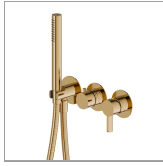

# BLINK CHIC

**71168E.61.020**

Einbau-duscheinheit komplett mit handbrause und 2-wege-  
umstellung - ø70 - oberfläche PVD Glossy Gold

Luxury. Außenteil

PVD Glossy Gold

## EIGENSCHAFTEN

Material	<b>Messing</b>
Technologie	<b>Save Water</b>
Installation	<b>wandmontierte</b>
Lochtyp	<b>3 Loch</b>
Umstellerart	<b>mechanischer umstellung</b>
Ausgänge	<b>2 Wege</b>
Wasservermischung	<b>mechanische</b>
Für die Installation erforderlich	<b><u>31086.00.000</u></b>

## TECHNISCHE ZEICHNUNG

**BLINK CHIC**

**71168E.61.020**

Einbau-duscheinheit komplett mit handbrause und 2-wege-umstellung - ø70 - oberfläche PVD Glossy Gold

**VERFÜGBARE OBERFLÄCHEN**

---

**61.020**

PVD Glossy Gold

**01.093**

oberfläche Schwarz matt

**21.018**

oberfläche Chrom

**47.083**

oberfläche Groove Bronze

**58.061**

oberfläche PVD Copper Bronze