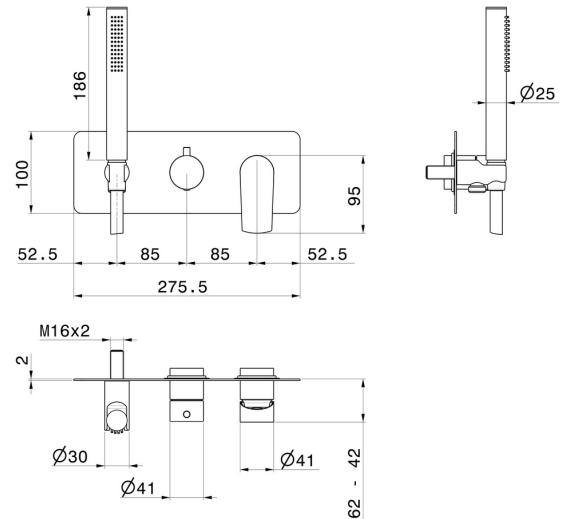

# HAKA

**72069E.01.093**

Einbau-duscheinheit komplett mit handbrause und 2-wege-umstellung - oberfläche Schwarz matt

Außenteil

Schwarz matt

## EIGENSCHAFTEN

Material	<b>Messing</b>
Technologie	<b>Save Water</b>
Installation	<b>UP Körper</b>
Umstellerart	<b>mechanischer umstellung</b>
Ausgänge	<b>2 Wege</b>
Wasservermischung	<b>mechanische</b>
Für die Installation erforderlich	<b><u>31086.00.000</u></b>

## TECHNISCHE ZEICHNUNG

**HAKA**

**72069E.01.093**

Einbau-duscheinheit komplett mit handbrause und 2-wege-umstellung - oberfläche Schwarz matt

**VERFÜGBARE OBERFLÄCHEN**

---

**01.093**

Schwarz matt

**59.067**

oberfläche PVD Copper Bronze gebürstet

**59.097**

oberfläche PVD Gold gebürstet