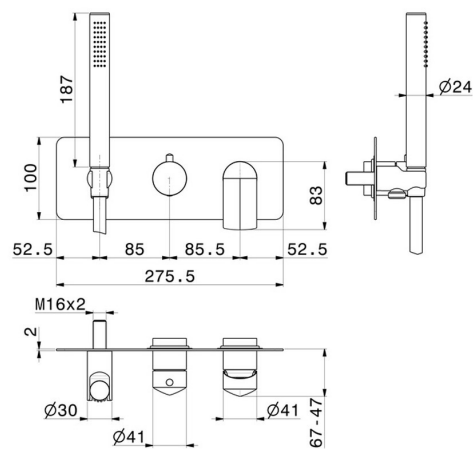

# DELTA ZERO

**72269E.01.014**

Einbau-duscheinheit komplett mit handbrause und 2-wege-umstellung - oberfläche Weiß matt

Außenteil

## EIGENSCHAFTEN

Material	<b>Messing</b>
Technologie	<b>Save Water</b>
Installation	<b>UP Körper</b>
Bedienungsart	<b>Einhebelmischer</b>
Umstellerart	<b>mechanischer umstellung</b>
Ausgänge	<b>2 Wege</b>
Wasservermischung	<b>mechanische</b>

## TECHNISCHE ZEICHNUNG

**DELTA ZERO**

**72269E.01.014**

Einbau-duscheinheit komplett mit handbrause und 2-wege-umstellung - oberfläche Weiß matt

**VERFÜGBARE OBERFLÄCHEN**

---

**01.014**

Weiß matt