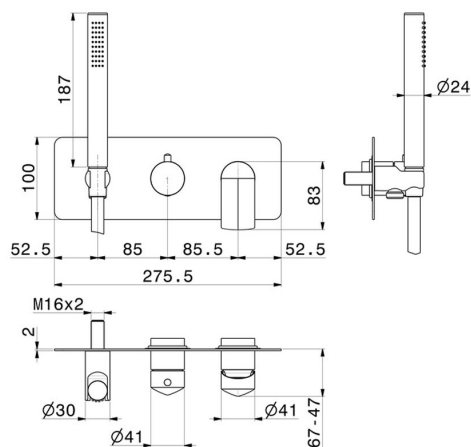

DELTA ZERO

72269E.01.093

Einbau-duscheinheit komplett mit handbrause und 2-wege-umstellung - oberfläche Schwarz matt

Außenteil

EIGENSCHAFTEN

Material	Messing
Technologie	Save Water
Installation	UP Körper
Bedienungsart	Einhebelmischer
Umstellerart	mechanischer umstellung
Ausgänge	2 Wege
Wasservermischung	mechanische

TECHNISCHE ZEICHNUNG

DELTA ZERO

72269E.01.093

Einbau-duscheinheit komplett mit handbrause und 2-wege-umstellung - oberfläche Schwarz matt

VERFÜGBARE OBERFLÄCHEN

01.093

Schwarz matt

01.014