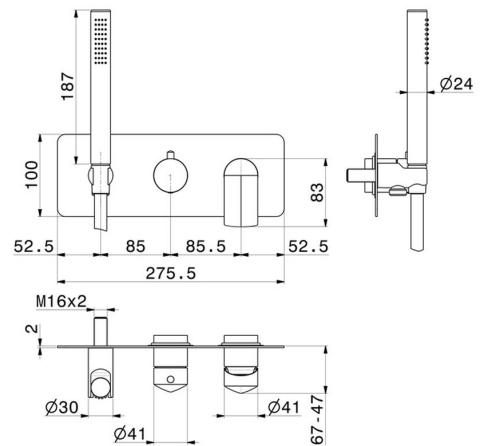

# DELTA ZERO

**72269E.58.063**

Einbau-duscheinheit komplett mit handbrause und 2-wege-umstellung - oberfläche PVD Gun Metal

Außenteil

PVD Gun Metal

## EIGENSCHAFTEN

Material	<b>Messing</b>
Technologie	<b>Save Water</b>
Installation	<b>UP Körper</b>
Bedienungsart	<b>Einhebelmischer</b>
Umstellerart	<b>mechanischer umstellung</b>
Ausgänge	<b>2 Wege</b>
Wasservermischung	<b>mechanische</b>

## TECHNISCHE ZEICHNUNG

**DELTA ZERO**

**72269E.58.063**

Einbau-duscheinheit komplett mit handbrause und 2-wege-umstellung - oberfläche PVD Gun Metal

**VERFÜGBARE OBERFLÄCHEN**

---

**58.063**

PVD Gun Metal