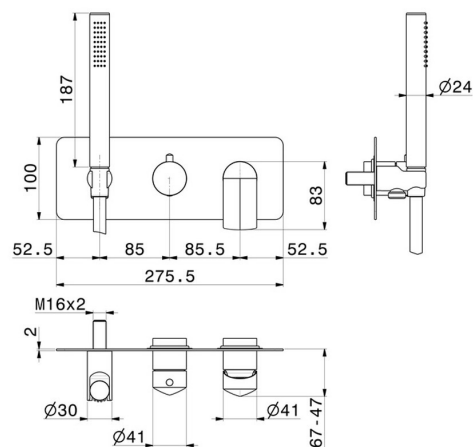

# DELTA ZERO

**72269E.59.064**

Einbau-duscheinheit komplett mit handbrause und 2-wege-umstellung - oberfläche PVD Gun Metal gebürstet

Außenteil

PVD Gun Metal gebürstet

## EIGENSCHAFTEN

Material	<b>Messing</b>
Technologie	<b>Save Water</b>
Installation	<b>UP Körper</b>
Bedienungsart	<b>Einhebelmischer</b>
Umstellerart	<b>mechanischer umstellung</b>
Ausgänge	<b>2 Wege</b>
Wasservermischung	<b>mechanische</b>

## TECHNISCHE ZEICHNUNG

**DELTA ZERO**

**72269E.59.064**

Einbau-duscheinheit komplett mit handbrause und 2-wege-umstellung - oberfläche PVD Gun Metal gebürstet

**VERFÜGBARE OBERFLÄCHEN**

---

**59.064**

PVD Gun Metal gebürstet