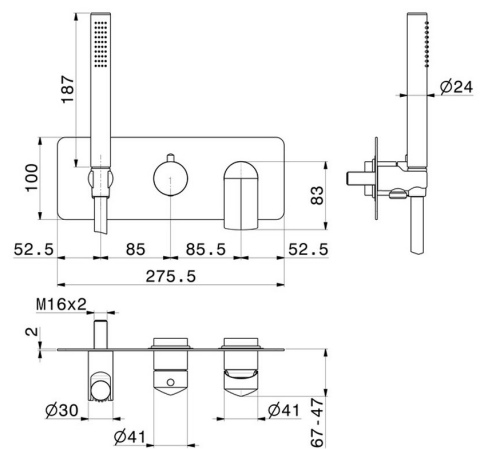

DELTA ZERO

72269E.59.067

Einbau-duscheinheit komplett mit handbrause und 2-wege-umstellung - oberfläche PVD Copper Bronze gebürstet

Außenteil

PVD Copper Bronze gebürstet

EIGENSCHAFTEN

Material	Messing
Technologie	Save Water
Installation	UP Körper
Bedienungsart	Einhebelmischer
Umstellerart	mechanischer umstellung
Ausgänge	2 Wege
Wasservermischung	mechanische

TECHNISCHE ZEICHNUNG

DELTA ZERO

72269E.59.067

Einbau-duscheinheit komplett mit handbrause und 2-wege-umstellung - oberfläche PVD Copper Bronze gebürstet

VERFÜGBARE OBERFLÄCHEN

59.067

PVD Copper Bronze gebürstet