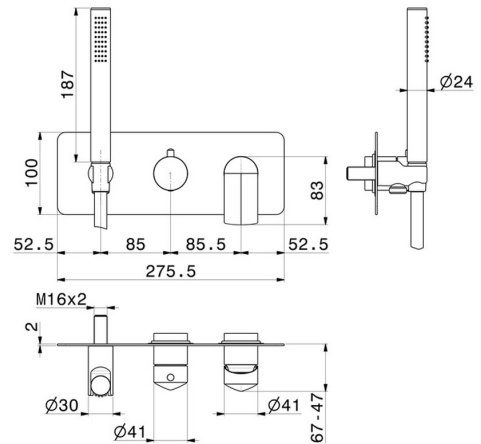

# DELTA ZERO

**72269E.59.097**

Einbau-duscheinheit komplett mit handbrause und 2-wege-umstellung - oberfläche PVD Gold gebürstet

Außenteil

PVD Gold gebürstet

## EIGENSCHAFTEN

Material	<b>Messing</b>
Technologie	<b>Save Water</b>
Installation	<b>UP Körper</b>
Bedienungsart	<b>Einhebelmischer</b>
Umstellerart	<b>mechanischer umstellung</b>
Ausgänge	<b>2 Wege</b>
Wasservermischung	<b>mechanische</b>

## TECHNISCHE ZEICHNUNG

**DELTA ZERO**

**72269E.59.097**

Einbau-duscheinheit komplett mit handbrause und 2-wege-umstellung - oberfläche PVD Gold gebürstet

**VERFÜGBARE OBERFLÄCHEN**

---

**59.097**

PVD Gold gebürstet