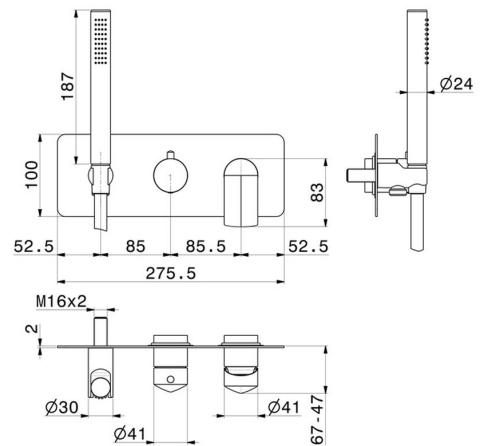

# DELTA ZERO

**72269E.M0.071**

Einbau-duscheinheit komplett mit handbrause und 2-wege-  
umstellung - oberfläche Gold Satin

Außenteil

Gold Satin

## EIGENSCHAFTEN

Material	<b>Messing</b>
Technologie	<b>Save Water</b>
Installation	<b>UP Körper</b>
Bedienungsart	<b>Einhebelmischer</b>
Umstellerart	<b>mechanischer umstellung</b>
Ausgänge	<b>2 Wege</b>
Wasservermischung	<b>mechanische</b>

## TECHNISCHE ZEICHNUNG

**DELTA ZERO**

**72269E.M0.071**

Einbau-duscheinheit komplett mit handbrause und 2-wege-umstellung - oberfläche Gold Satin

**VERFÜGBARE OBERFLÄCHEN**

---

**M0.071**

Gold Satin