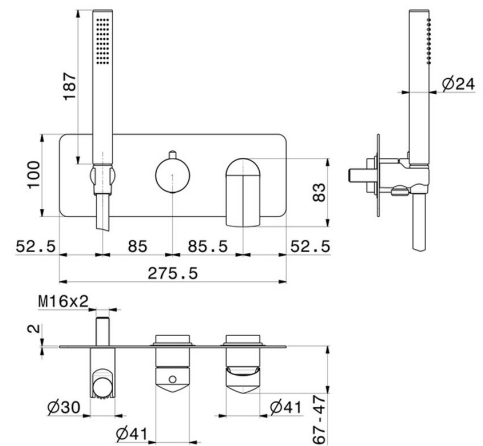

DELTA ZERO

72269E.M0.077

Einbau-duscheinheit komplett mit handbrause und 2-wege-umstellung - oberfläche Carbon Satin

Außenteil

EIGENSCHAFTEN

Material	Messing
Technologie	Save Water
Installation	UP Körper
Bedienungsart	Einhebelmischer
Umstellerart	mechanischer umstellung
Ausgänge	2 Wege
Wasservermischung	mechanische

TECHNISCHE ZEICHNUNG

DELTA ZERO

72269E.M0.077

Einbau-duscheinheit komplett mit handbrause und 2-wege-umstellung - oberfläche Carbon Satin

VERFÜGBARE OBERFLÄCHEN

M0.077

Carbon Satin

01.014