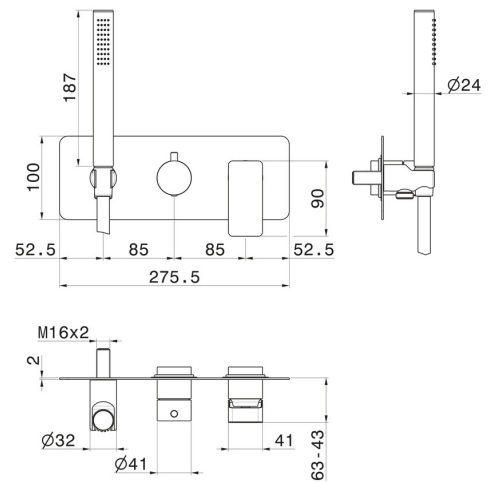

B-EASY

72669E.21.018

Einbau-duscheinheit komplett mit handbrause und 2-wege-
umstellung - oberfläche Chrom

Außenteil

Chrom

EIGENSCHAFTEN

Material	Messing
Technologie	Save Water
Installation	UP Körper
Umstellerart	mechanischer umstellung
Ausgänge	2 Wege
Wasservermischung	mechanische
Für die Installation erforderlich	<u>31086.00.000</u>

TECHNISCHE ZEICHNUNG

B-EASY

72669E.21.018

Einbau-duscheinheit komplett mit handbrause und 2-wege-umstellung - oberfläche Chrom

VERFÜGBARE OBERFLÄCHEN

21.018

Chrom

01.014