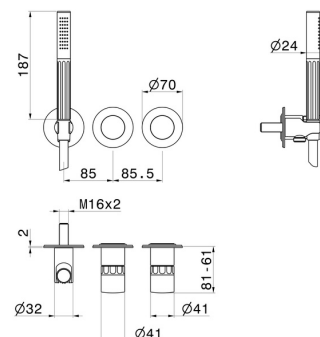

IONIKA SUPREME

72969E.59.064

Einbau-duscheinheit komplett mit handbrause und 2-wege-
umstellung - oberfläche PVD Gun Metal gebürstet

Außenteil

PVD Gun Metal gebürstet

EIGENSCHAFTEN

Material	Messing/Marmor
Technologie	Save Water
Installation	UP Körper
Lochtyp	3 Loch
Ausgänge	2 Wege
Wasservermischung	mechanische
Für die Installation erforderlich	<u>31086.00.000</u>

TECHNISCHE ZEICHNUNG

IONIKA SUPREME

72969E.59.064

Einbau-duscheinheit komplett mit handbrause und 2-wege-umstellung - oberfläche PVD Gun Metal gebürstet

VERFÜGBARE OBERFLÄCHEN

59.064

PVD Gun Metal gebürstet

01.014

oberfläche Weiß matt

01.093

oberfläche Schwarz matt

21.018

oberfläche Chrom

59.066

oberfläche PVD Edelstahl

59.067

oberfläche PVD Copper Bronze gebürstet

59.098

oberfläche PVD Pale Gold gebürstet

61.020

oberfläche PVD Glossy Gold