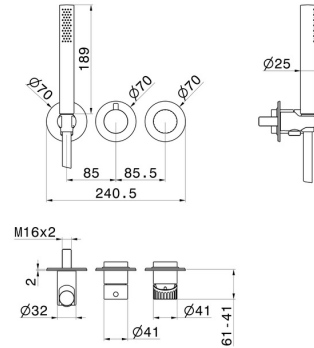

# STEEL LINE

**74267ex.59.067**

Einbau-duscheinheit komplett mit handbrause und 2-wege-umstellung - oberfläche PVD Copper Bronze gebürstet

Außenteil

PVD Copper Bronze gebürstet

## EIGENSCHAFTEN

Material	<b>Edelstahl</b>
Technologie	<b>Save Water</b>
Installation	<b>UP Körper</b>
Umstellerart	<b>mechanischer umstellung</b>
Ausgänge	<b>2 Wege</b>
Wasservermischung	<b>mechanische</b>
Für die Installation erforderlich	<b><u>31086.00.000</u></b>

## TECHNISCHE ZEICHNUNG

## **STEEL LINE**

**74267ex.59.067**

Einbau-duscheinheit komplett mit handbrause und 2-wege-umstellung - oberfläche PVD Copper Bronze gebürstet