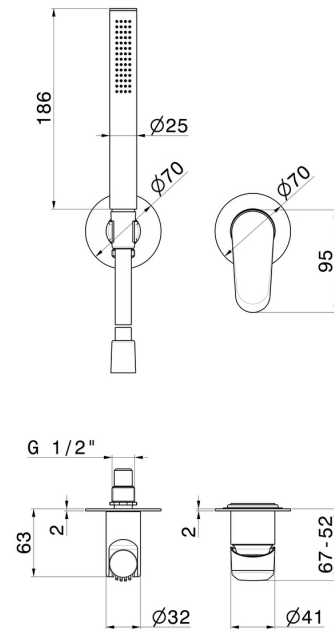

NIO

68976E.01.093

Einbau-duscheinheit komplett mit handbrause und
mischbatterie. Ø70 - oberfläche Schwarz matt

Außenteil

Schwarz matt

EIGENSCHAFTEN

Material	Messing
Technologie	Save Water
Installation	UP Körper
Lochtyp	2 Loch
Bedienungsart	Einhebelmischer
Wasservermischung	mechanische
Für die Installation erforderlich	<u>27852.00.000</u>

TECHNISCHE ZEICHNUNG

NIO

68976E.01.093

Einbau-duscheinheit komplett mit handbrause und mischbatterie. Ø70 - oberfläche Schwarz matt

VERFÜGBARE OBERFLÄCHEN

01.093

Schwarz matt

21.018

oberfläche Chrom

59.066

oberfläche PVD Edelstahl

59.097

oberfläche PVD Gold gebürstet