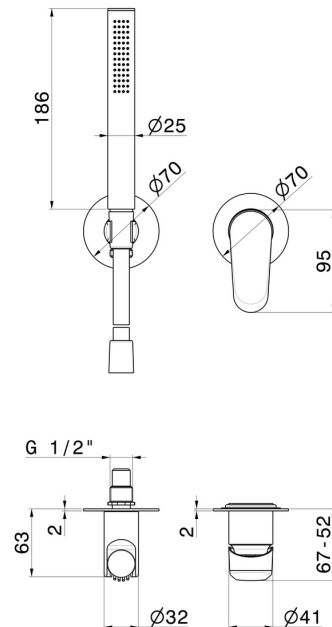

NIO

68976E.59.097

Einbau-duscheinheit komplett mit handbrause und
mischbatterie. Ø70 - oberfläche PVD Gold gebürstet

Außenteil

PVD Gold gebürstet

EIGENSCHAFTEN

Material	Messing
Technologie	Save Water
Installation	UP Körper
Lochtyp	2 Loch
Bedienungsart	Einhebelmischer
Wasservermischung	mechanische
Für die Installation erforderlich	<u>27852.00.000</u>

TECHNISCHE ZEICHNUNG

NIO

68976E.59.097

Einbau-duscheinheit komplett mit handbrause und mischbatterie. Ø70 - oberfläche PVD Gold gebürstet

VERFÜGBARE OBERFLÄCHEN

59.097

PVD Gold gebürstet

01.093

oberfläche Schwarz matt

21.018

oberfläche Chrom

59.066

oberfläche PVD Edelstahl