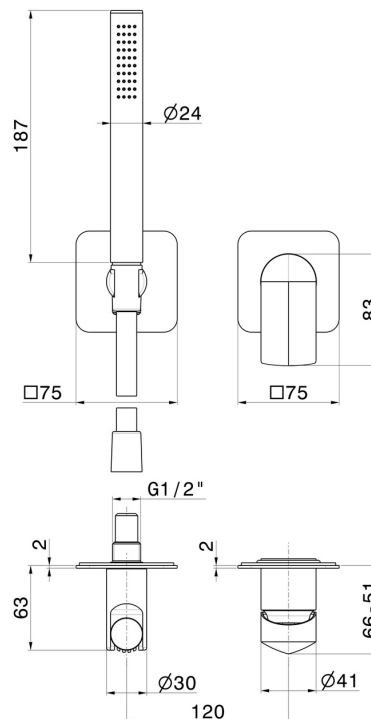

DELTA ZERO

72276E.01.093

Einbau-duscheinheit komplett mit handbrause und mischbatterie
- oberfläche Schwarz matt

Außenteil

SAVE
WATER

Schwarz matt

EIGENSCHAFTEN

Material	Messing
Technologie	Save Water
Installation	UP Körper
Bedienungsart	Einhebelmischer
Wasservermischung	mechanische
Für die Installation erforderlich	<u>27852.00.000</u>

TECHNISCHE ZEICHNUNG

DELTA ZERO

72276E.01.093

Einbau-duscheinheit komplett mit handbrause und mischbatterie - oberfläche Schwarz matt

VERFÜGBARE OBERFLÄCHEN

01.093

Schwarz matt

01.014

oberfläche Weiß matt

21.018

oberfläche Chrom

58.061

oberfläche PVD Copper Bronze

58.063

oberfläche PVD Gun Metal

59.064