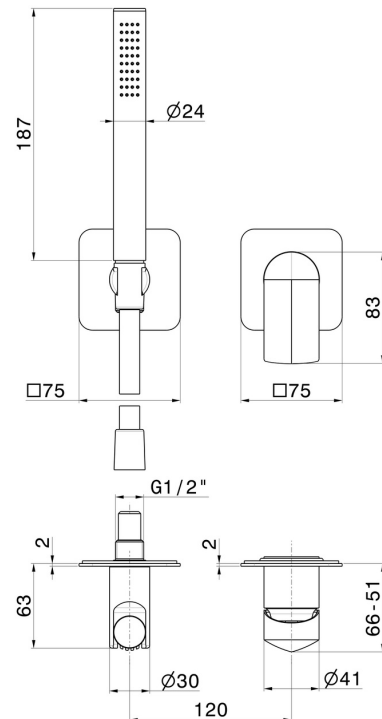

DELTA ZERO

72276E.21.018

Einbau-duscheinheit komplett mit handbrause und mischbatterie
- oberfläche Chrom

Außenteil

Chrom

EIGENSCHAFTEN

Material	Messing
Technologie	Save Water
Installation	UP Körper
Bedienungsart	Einhebelmischer
Wasservermischung	mechanische
Für die Installation erforderlich	<u>27852.00.000</u>

TECHNISCHE ZEICHNUNG

DELTA ZERO

72276E.21.018

Einbau-duscheinheit komplett mit handbrause und mischbatterie - oberfläche Chrom

VERFÜGBARE OBERFLÄCHEN

21.018

Chrom

01.014