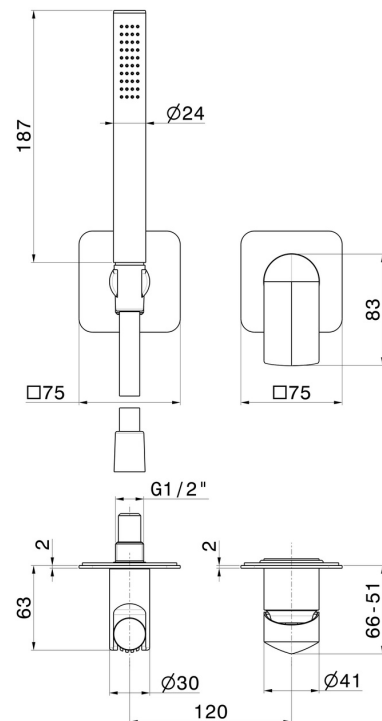

# DELTA ZERO

**72276E.58.061**

Einbau-duscheinheit komplett mit handbrause und mischbatterie  
- oberfläche PVD Copper Bronze

Außenteil

PVD Copper Bronze

## EIGENSCHAFTEN

Material	<b>Messing</b>
Technologie	<b>Save Water</b>
Installation	<b>UP Körper</b>
Bedienungsart	<b>Einhebelmischer</b>
Wasservermischung	<b>mechanische</b>
Für die Installation erforderlich	<b><u>27852.00.000</u></b>

## TECHNISCHE ZEICHNUNG

## **DELTA ZERO**

**72276E.58.061**

Einbau-duscheinheit komplett mit handbrause und mischbatterie - oberfläche PVD Copper Bronze