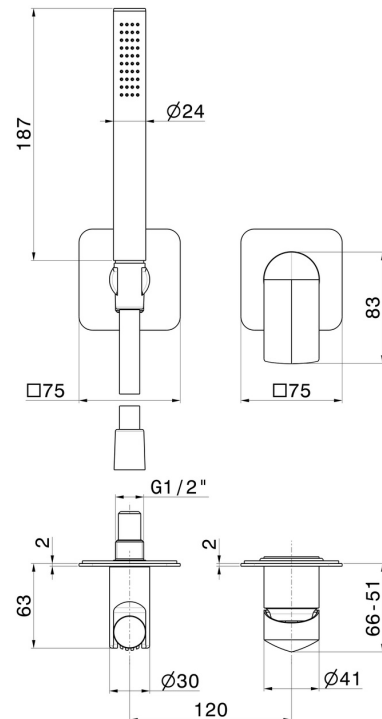

DELTA ZERO

72276E.59.097

Einbau-duscheinheit komplett mit handbrause und mischbatterie
- oberfläche PVD Gold gebürstet

Außenteil

PVD Gold gebürstet

EIGENSCHAFTEN

Material	Messing
Technologie	Save Water
Installation	UP Körper
Bedienungsart	Einhebelmischer
Wasservermischung	mechanische
Für die Installation erforderlich	<u>27852.00.000</u>

TECHNISCHE ZEICHNUNG

DELTA ZERO

72276E.59.097

Einbau-duscheinheit komplett mit handbrause und mischbatterie - oberfläche PVD Gold gebürstet

VERFÜGBARE OBERFLÄCHEN

59.097

PVD Gold gebürstet

01.014