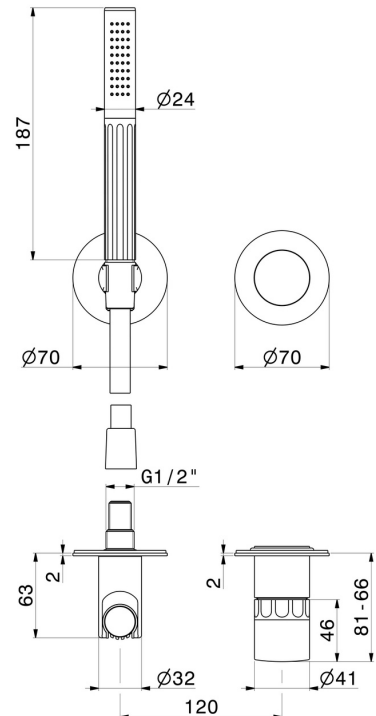

# IONIKA SUPREME

**72976E.59.064**

Einbau-duscheinheit komplett mit handbrause und mischer -  
oberfläche PVD Gun Metal gebürstet

Außenteil

PVD Gun Metal gebürstet

## EIGENSCHAFTEN

Material	<b>Messing/Marmor</b>
Technologie	<b>Save Water</b>
Installation	<b>UP Körper</b>
Lochtyp	<b>2 Loch</b>
Bedienungsart	<b>Einhebelmischer</b>
Wasservermischung	<b>mechanische</b>

## TECHNISCHE ZEICHNUNG

## IONIKA SUPREME

**72976E.59.064**

Einbau-duscheinheit komplett mit handbrause und mischer - oberfläche PVD Gun Metal gebürstet