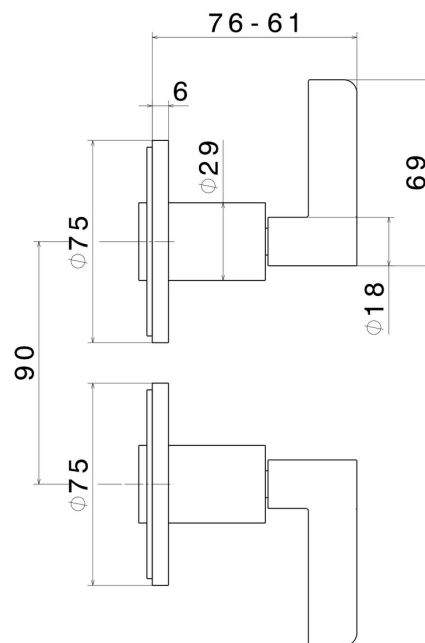

# BLINK CHIC

**71057E.47.083**

Einbau-duscheinheit mit 1/2" ein- und wege - oberfläche  
Groove Bronze

Außenteil

Groove Bronze

## EIGENSCHAFTEN

Material	<b>Messing</b>
Installation	<b>wandmontierte</b>
Lochtyp	<b>2 Loch</b>
Wasservermischung	<b>mechanische</b>
Für die Installation erforderlich	<b><u>27754.00.000</u></b>

## TECHNISCHE ZEICHNUNG

**BLINK CHIC**

**71057E.47.083**

Einbau-duscheinheit mit 1/2" ein- und wege - oberfläche Groove Bronze

**VERFÜGBARE OBERFLÄCHEN**

---

**47.083**

Groove Bronze

**59.098**

oberfläche PVD Pale Gold gebürstet

**61.020**

oberfläche PVD Glossy Gold