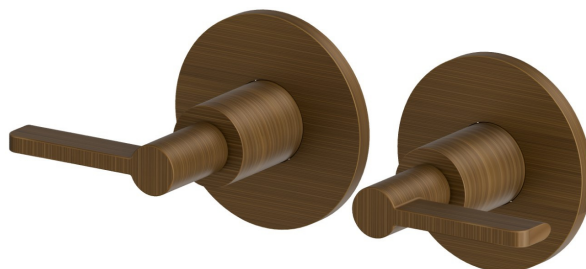

# BLINK CHIC

**71057E.47.083**

Einbau-duscheinheit mit 1/2" ein- und wege - oberfläche  
Groove Bronze

Außenteil

Groove Bronze

## EIGENSCHAFTEN

Material	<b>Messing</b>
Installation	<b>wandmontierte</b>
Lochtyp	<b>2 Loch</b>
Wasservermischung	<b>mechanische</b>
Für die Installation erforderlich	<b><u>27754.00.000</u></b>

## TECHNISCHE ZEICHNUNG

**BLINK CHIC**

**71057E.47.083**

Einbau-duscheinheit mit 1/2" ein- und wege - oberfläche Groove Bronze

**VERFÜGBARE OBERFLÄCHEN**

---

**47.083**

Groove Bronze

**59.098**

oberfläche PVD Pale Gold gebürstet

**61.020**

oberfläche PVD Glossy Gold