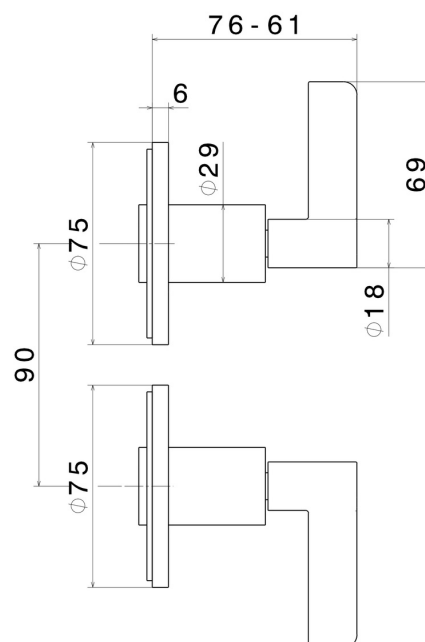

# BLINK CHIC

**71057E.59.098**

Einbau-duscheinheit mit 1/2" ein- und wege - oberfläche PVD  
Pale Gold gebürstet

Außenteil

PVD Pale Gold gebürstet

## EIGENSCHAFTEN

Material	<b>Messing</b>
Installation	<b>wandmontierte</b>
Lochtyp	<b>2 Loch</b>
Wasservermischung	<b>mechanische</b>
Für die Installation erforderlich	<b><u>27754.00.000</u></b>

## TECHNISCHE ZEICHNUNG

**BLINK CHIC**

**71057E.59.098**

Einbau-duscheinheit mit 1/2" ein- und wege - oberfläche PVD Pale Gold gebürstet

**VERFÜGBARE OBERFLÄCHEN**

---

**59.098**

PVD Pale Gold gebürstet

**58.063**

oberfläche PVD Gun Metal

**61.020**

oberfläche PVD Glossy Gold