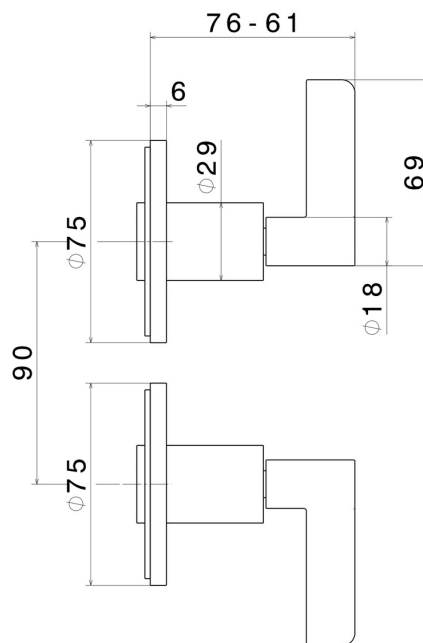

BLINK CHIC

71157E.01.093

Einbau-duscheinheit mit 1/2" ein- und wege - oberfläche
Schwarz matt

Luxury. Außenteil

Schwarz matt

EIGENSCHAFTEN

Material	Messing
Installation	wandmontierte
Lochtyp	2 Loch
Wasservermischung	mechanische
Für die Installation erforderlich	<u>27754.00.000</u>

TECHNISCHE ZEICHNUNG

AR-Vorschau
probieren sie es bei ihnen zu hause aus

Weitere Details
auf unserer [Website](#)

BLINK CHIC

71157E.01.093

Einbau-duscheinheit mit 1/2" ein- und wege - oberfläche Schwarz matt