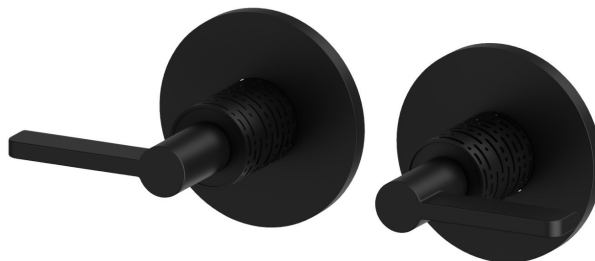

BLINK CHIC

71157E.01.093

Einbau-duscheinheit mit 1/2" ein- und wege - oberfläche
Schwarz matt

Luxury. Außenteil

Schwarz matt

EIGENSCHAFTEN

Material	Messing
Installation	wandmontierte
Lochtyp	2 Loch
Wasservermischung	mechanische
Für die Installation erforderlich	<u>27754.00.000</u>

TECHNISCHE ZEICHNUNG

AR-Vorschau
probieren sie es bei ihnen zu hause aus

Weitere Details
auf unserer [Website](#)

BLINK CHIC

71157E.01.093

Einbau-duscheinheit mit 1/2" ein- und wege - oberfläche Schwarz matt

VERFÜGBARE OBERFLÄCHEN

01.093

Schwarz matt

21.018

oberfläche Chrom

47.083

oberfläche Groove Bronze

58.061