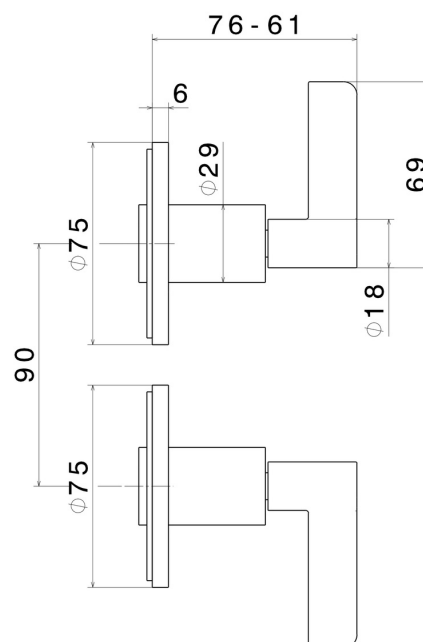

# BLINK CHIC

**71157E.21.018**

Einbau-duscheinheit mit 1/2" ein- und wege - oberfläche Chrom

Luxury. Außenteil

## EIGENSCHAFTEN

Material	<b>Messing</b>
Installation	<b>wandmontierte</b>
Lochtyp	<b>2 Loch</b>
Wasservermischung	<b>mechanische</b>
Für die Installation erforderlich	<b><u>27754.00.000</u></b>

## TECHNISCHE ZEICHNUNG

**BLINK CHIC**

**71157E.21.018**

Einbau-duscheinheit mit 1/2" ein- und wege - oberfläche Chrom

**VERFÜGBARE OBERFLÄCHEN**

---

**21.018**

Chrom

**59.098**

oberfläche PVD Pale Gold gebürstet

**61.020**

oberfläche PVD Glossy Gold