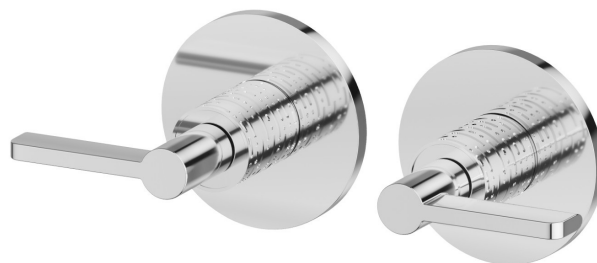

# BLINK CHIC

**71157E.21.018**

Einbau-duscheinheit mit 1/2" ein- und wege - oberfläche Chrom

Luxury. Außenteil

## EIGENSCHAFTEN

Material	<b>Messing</b>
Installation	<b>wandmontierte</b>
Lochtyp	<b>2 Loch</b>
Wasservermischung	<b>mechanische</b>
Für die Installation erforderlich	<b><u>27754.00.000</u></b>

## TECHNISCHE ZEICHNUNG

**BLINK CHIC**

**71157E.21.018**

Einbau-duscheinheit mit 1/2" ein- und wege - oberfläche Chrom

**VERFÜGBARE OBERFLÄCHEN**

---

**21.018**

Chrom

**59.098**

oberfläche PVD Pale Gold gebürstet

**61.020**

oberfläche PVD Glossy Gold