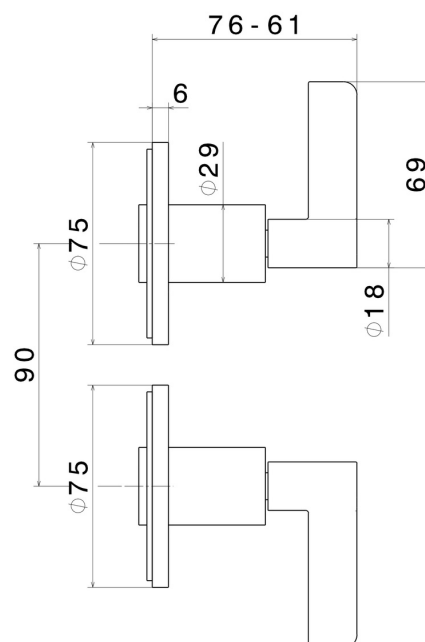

# BLINK CHIC

**71157E.47.083**

Einbau-duscheinheit mit 1/2" ein- und wege - oberfläche  
Groove Bronze

Luxury. Außenteil

Groove Bronze

## EIGENSCHAFTEN

Material	<b>Messing</b>
Installation	<b>wandmontierte</b>
Lochtyp	<b>2 Loch</b>
Wasservermischung	<b>mechanische</b>
Für die Installation erforderlich	<b><u>27754.00.000</u></b>

## TECHNISCHE ZEICHNUNG

**BLINK CHIC**

**71157E.47.083**

Einbau-duscheinheit mit 1/2" ein- und wege - oberfläche Groove Bronze

**VERFÜGBARE OBERFLÄCHEN**

---

**47.083**

Groove Bronze

**59.098**

oberfläche PVD Pale Gold gebürstet

**61.020**

oberfläche PVD Glossy Gold