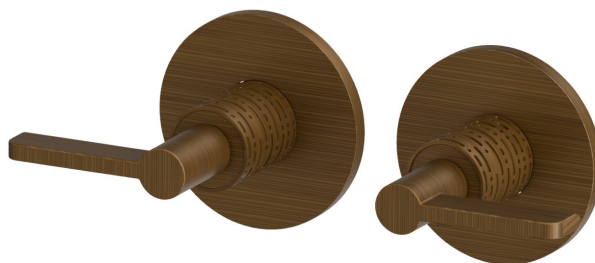

# BLINK CHIC

**71157E.47.083**

Einbau-duscheinheit mit 1/2" ein- und wege - oberfläche  
Groove Bronze

Luxury. Außenteil

Groove Bronze

## EIGENSCHAFTEN

Material	<b>Messing</b>
Installation	<b>wandmontierte</b>
Lochtyp	<b>2 Loch</b>
Wasservermischung	<b>mechanische</b>
Für die Installation erforderlich	<b><u>27754.00.000</u></b>

## TECHNISCHE ZEICHNUNG

**BLINK CHIC**

**71157E.47.083**

Einbau-duscheinheit mit 1/2" ein- und wege - oberfläche Groove Bronze

**VERFÜGBARE OBERFLÄCHEN**

---

**47.083**

Groove Bronze

**59.098**

oberfläche PVD Pale Gold gebürstet

**61.020**

oberfläche PVD Glossy Gold