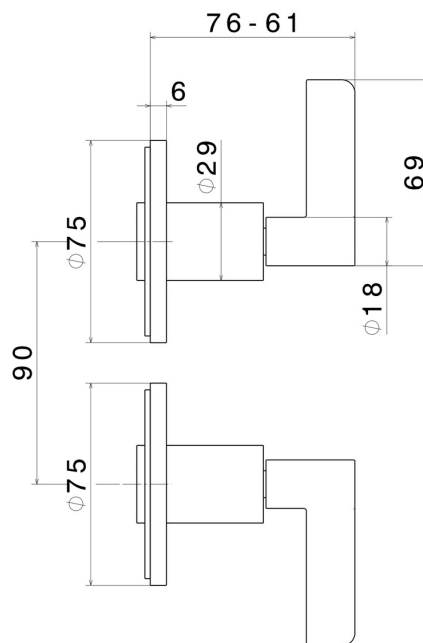

# BLINK CHIC

**71157E.58.061**

Einbau-duscheinheit mit 1/2" ein- und wege - oberfläche PVD  
Copper Bronze

Luxury. Außenteil

PVD Copper Bronze

## EIGENSCHAFTEN

Material	<b>Messing</b>
Installation	<b>wandmontierte</b>
Lochtyp	<b>2 Loch</b>
Wasservermischung	<b>mechanische</b>
Für die Installation erforderlich	<b><u>27754.00.000</u></b>

## TECHNISCHE ZEICHNUNG

## **BLINK CHIC**

**71157E.58.061**

Einbau-duscheinheit mit 1/2" ein- und wege - oberfläche PVD Copper Bronze