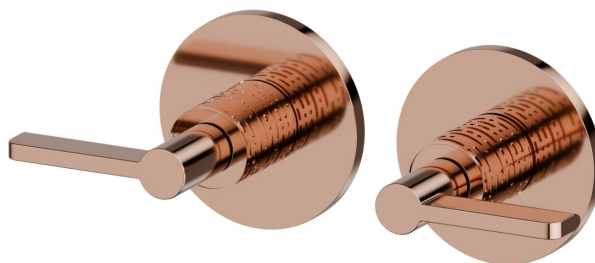

# BLINK CHIC

**71157E.58.061**

Einbau-duscheinheit mit 1/2" ein- und wege - oberfläche PVD  
Copper Bronze

Luxury. Außenteil

PVD Copper Bronze

## EIGENSCHAFTEN

Material	<b>Messing</b>
Installation	<b>wandmontierte</b>
Lochtyp	<b>2 Loch</b>
Wasservermischung	<b>mechanische</b>
Für die Installation erforderlich	<b><u>27754.00.000</u></b>

## **BLINK CHIC**

**71157E.58.061**

Einbau-duscheinheit mit 1/2" ein- und wege - oberfläche PVD Copper Bronze

### **VERFÜGBARE OBERFLÄCHEN**

---

**58.061**

PVD Copper Bronze

**01.093**

oberfläche Schwarz matt

**21.018**

oberfläche Chrom