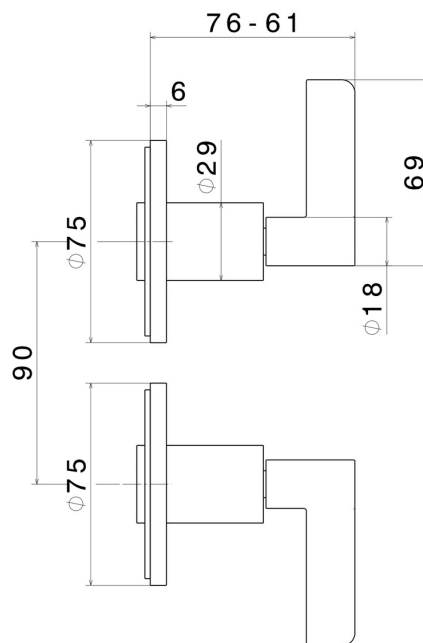

BLINK CHIC

71157E.59.098

Einbau-duscheinheit mit 1/2" ein- und wege - oberfläche PVD
Pale Gold gebürstet

Luxury. Außenteil

PVD Pale Gold gebürstet

EIGENSCHAFTEN

Material	Messing
Installation	wandmontierte
Lochtyp	2 Loch
Wasservermischung	mechanische
Für die Installation erforderlich	<u>27754.00.000</u>

TECHNISCHE ZEICHNUNG

BLINK CHIC

71157E.59.098

Einbau-duscheinheit mit 1/2" ein- und wege - oberfläche PVD Pale Gold gebürstet

VERFÜGBARE OBERFLÄCHEN

59.098

PVD Pale Gold gebürstet

01.093

oberfläche Schwarz matt

21.018

oberfläche Chrom

47.083

oberfläche Groove Bronze

58.061

oberfläche PVD Copper Bronze

58.063