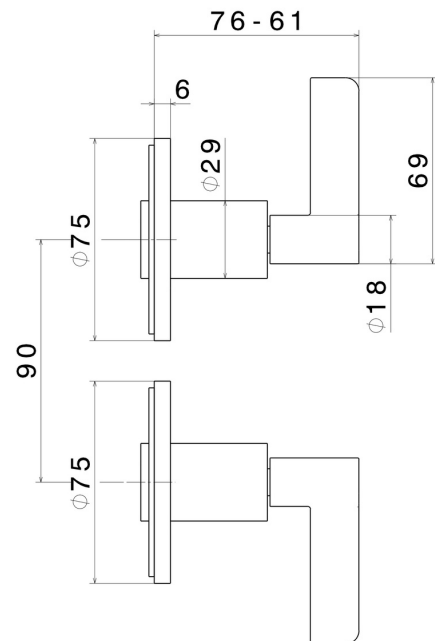

BLINK CHIC

71157E.61.020

Einbau-duscheinheit mit 1/2" ein- und wege - oberfläche PVD
Glossy Gold

Luxury. Außenteil

PVD Glossy Gold

EIGENSCHAFTEN

Material	Messing
Installation	wandmontierte
Lochtyp	2 Loch
Wasservermischung	mechanische
Für die Installation erforderlich	<u>27754.00.000</u>

TECHNISCHE ZEICHNUNG

BLINK CHIC

71157E.61.020

Einbau-duscheinheit mit 1/2" ein- und wege - oberfläche PVD Glossy Gold

VERFÜGBARE OBERFLÄCHEN

61.020

PVD Glossy Gold

01.093

oberfläche Schwarz matt

21.018

oberfläche Chrom

47.083

oberfläche Groove Bronze

58.061

oberfläche PVD Copper Bronze

58.063

oberfläche PVD Gun Metal

59.098

oberfläche PVD Pale Gold gebürstet