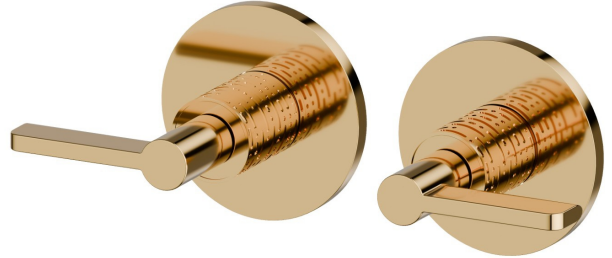

BLINK CHIC

71157E.61.020

Einbau-duscheinheit mit 1/2" ein- und wege - oberfläche PVD
Glossy Gold

Luxury. Außenteil

PVD Glossy Gold

EIGENSCHAFTEN

Material	Messing
Installation	wandmontierte
Lochtyp	2 Loch
Wasservermischung	mechanische
Für die Installation erforderlich	<u>27754.00.000</u>

TECHNISCHE ZEICHNUNG

BLINK CHIC

71157E.61.020

Einbau-duscheinheit mit 1/2" ein- und wege - oberfläche PVD Glossy Gold

VERFÜGBARE OBERFLÄCHEN

61.020

PVD Glossy Gold

01.093

oberfläche Schwarz matt

21.018

oberfläche Chrom

47.083

oberfläche Groove Bronze

58.061

oberfläche PVD Copper Bronze

58.063

oberfläche PVD Gun Metal

59.098

oberfläche PVD Pale Gold gebürstet